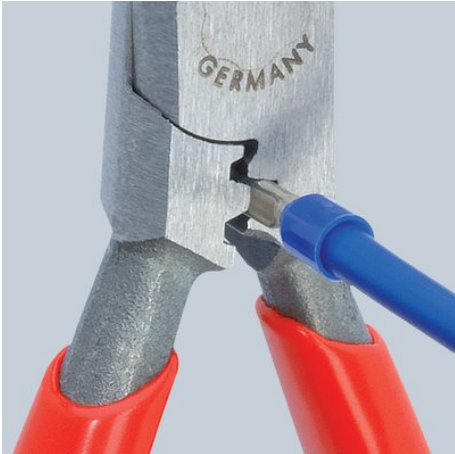

## Плоскогубцы для монтажа проводов

- идеальные плоскогубцы для работ по прокладке кабельной сети
- для захвата и гибки различной проволоки
- для реза проволоки средней и большой твёрдости
- прецизионные режущие кромки дополнительно закалены токами высокой частоты до твердости примерно 60 HRC
- с прецизионными отверстиями для удаления изоляции
- для опрессовки контактных гильз
- ванадиевая сталь, кованая; многоступенчатая закалка в масле

назначения	
Номер артикула	13 02 160 SB
EAN	4003773012368
Клещи	фосфатированные, черного цвета
Головка	полированная
Ручки	с двухкомпонентными рукоятками
Масса	153 g
Размеры	160 x 85 x 20 mm
REACH	не содержит SVHC
Соответствует RoHS	непригодный
Технические атрибуты	
Параметры резания / проволока средней твёрдости (диаметр)	Ø 2,5
Параметры резания / твёрдая проволока (диаметр)	Ø 1,6
Параметры удаления изоляции кв.мм	0,5 — 0,75 / 1,5 / 2,5 mm <sup>2</sup>

*Возможны технические изменения и ошибки*

Зачистка

Резка

Опрессовка от 0,5 до 2,5 мм<sup>2</sup>

Захват