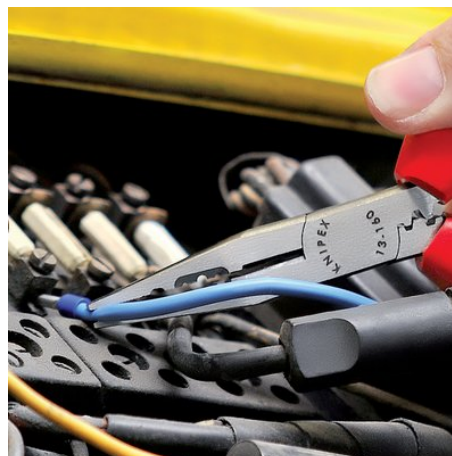

назначения	
Номер артикула	13 02 160 SB
EAN	4003773012368
Клещи	фосфатированные, черного цвета
Головка	полированная
Ручки	с двухкомпонентными рукоятками
Масса	153 g
Размеры	160 x 85 x 20 mm
REACH	не содержит SVHC
Соответствует RoHS	непригодный
Технические атрибуты	
Параметры резания / проволока средней твёрдости (диаметр)	Ø 2,5
Параметры резания / твёрдая проволока (диаметр)	Ø 1,6
Параметры удаления изоляции кв.мм	0,5 — 0,75 / 1,5 / 2,5 mm²

Возможны технические изменения и ошибки