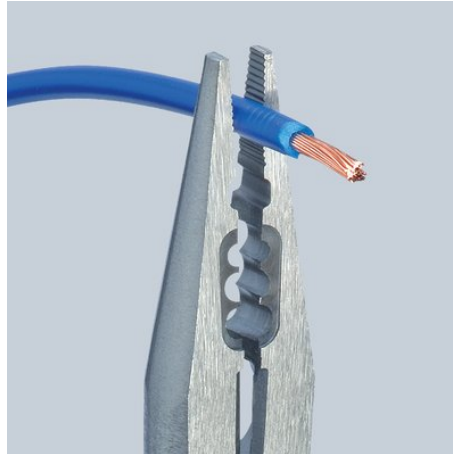

## Плоскогубцы для монтажа проводов

- идеальные плоскогубцы для работ по прокладке кабельной сети
- для захвата и гибки различной проволоки
- для реза проволоки средней и большой твёрдости
- прецизионные режущие кромки дополнительно закалены токами высокой частоты до твердости примерно 60 HRC
- с прецизионными отверстиями для удаления изоляции
- для опрессовки контактных гильз
- ванадиевая сталь, кованая; многоступенчатая закалка в масле

назначения	
Номер артикула	13 02 160 SB
EAN	4003773012368
Клещи	фосфатированные, черного цвета
Головка	полированная
Ручки	с двухкомпонентными рукоятками
Масса	153 g
Размеры	160 x 85 x 20 mm
REACH	не содержит SVHC
Соответствует RoHS	непригодный
Технические атрибуты	
Параметры резания / проволока средней твёрдости (диаметр)	Ø 2,5
Параметры резания / твёрдая проволока (диаметр)	Ø 1,6
Параметры удаления изоляции кв.мм	0,5 — 0,75 / 1,5 / 2,5 mm <sup>2</sup>

*Возможны технические изменения и ошибки*

Зачистка

Резка

Опрессовка от 0,5 до 2,5 мм<sup>2</sup>

Захват